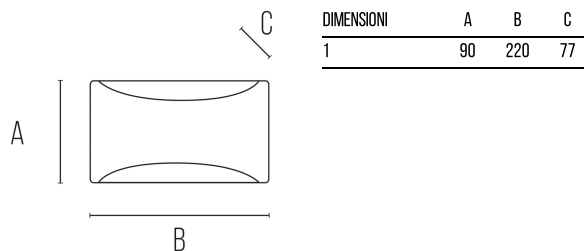

## MAIORCA

Applique

MAIORCA6M

6 W - 280lm - 4000K

INFORMAZIONI GENERALI	
Codice	MAIORCA6M
Ean	8031453022006
Famiglia	MAIORCA
Tecnologia	LED
Variante	GRIGIO MARINA
Materiale corpo	ALLUMINIO
Materiale diffusore / lente	PC
Temperatura esercizio [°C]	-20 - +45
Garanzia anni	2
Colore (RAL)	7040
DATI ILLUMINOTECNICI	
Colore luce	CW
CCT (K)	4000
Flusso luminoso (lm)	280
Flusso Luminoso Modulo (lm)	720
Fascio luminoso (°)	120
Eff. luminosa (lm/W)	46,66
Resa Cromatica (CRI)	>80

CARATTERISTICHE TECNICHE	
Potenza (W)	6
Tensione di alim. (V) / Max (V)	180 / 240
Frequenza alimentazione (Hz)	50/60
Classe isolamento	1
Compatibile dimmer	NO
Vita nominale (h)	20000
IMBALLO	
Confezione	SC
Imballo	20
Peso Lordo (Kg)	13.6
Peso Netto (Kg)	0.58

## MAIORCA

Applique

MAIORCA6M

6W - 280lm - 4000K

- Applique da parete in alluminio per interni ed esterni
- Modulo LED integrato 6W (illuminazione indiretta)